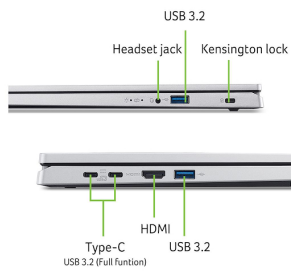

Acer se réserve le droit de retirer des produits du marché ou de modifier les spécifications sans préavis. Les photos sont non contractuelles.

GPSR: <https://www.acer.com/fr-fr/support/directive/gpsr>

Pour l'amélioration continue de la qualité de nos produits, cette fiche technique est susceptible d'être modifiée sans préavis. Acer n'est pas responsable des erreurs ou omissions dans les descriptions de produits. Copyright 2024 Acer FR. Tous droits réservés. Acer et le logo Acer sont des marques déposées d'Acer Incorporated. Microsoft et Windows sont des marques déposées de Microsoft Corporation. Intel et Pentium sont des marques déposées d'Intel Corporation. Toutes les autres marques, marques déposées et/ou services mentionnés ou reconnaissables d'une autre manière sont la propriété de leurs détenteurs respectifs.