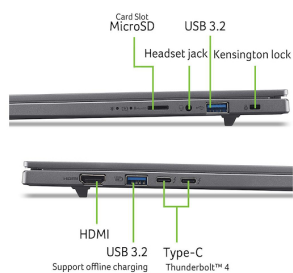

Informations sur la batterie

Type de batterie	65Wh Li-ion battery
Capacité batterie (cellules)	4
Autonomie (h)	10

Caractéristiques physiques

Hauteur nette (cm)	1,590
Largeur nette (cm)	35,490
Profondeur nette (cm)	25,010
Poids net du produit (kg)	1,540
Profondeur brute (cm)	31,8
Kensington Lock Slot	Oui

Divers

Autre	2 x USB Type-C™ ports supporting: • USB4@ 40Gbps • Thunderbolt™ 4 • USB charging 5 V; 3 A • DC-in port 20 V; 100 W
Type d'alimentation	65W TypeC adapter Câble d'alimentation continental (Type E+F)
Accessoires inclus	• Sleeve (NC.23811.053: 15.6_PROTECTIVE SLEEVE_DARK GRAY) • Souris (NC.20711.01J : Acer Wireless Mouse)